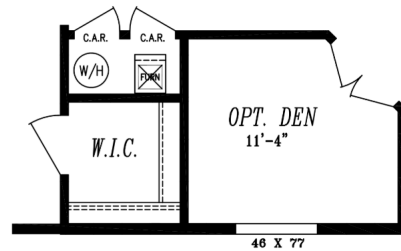

Heritage Home Center
(425) 353-5464

or **Request Firm Quote**

EMAIL US

01 FLOOR PLAN

1,382 SQ FT · 27' x 52'

OPT. 48 X 72 SHWR.

OPTIONAL DEN I.P.O. BEDROOM

OPT. WINDOWS

OPT. PORCH